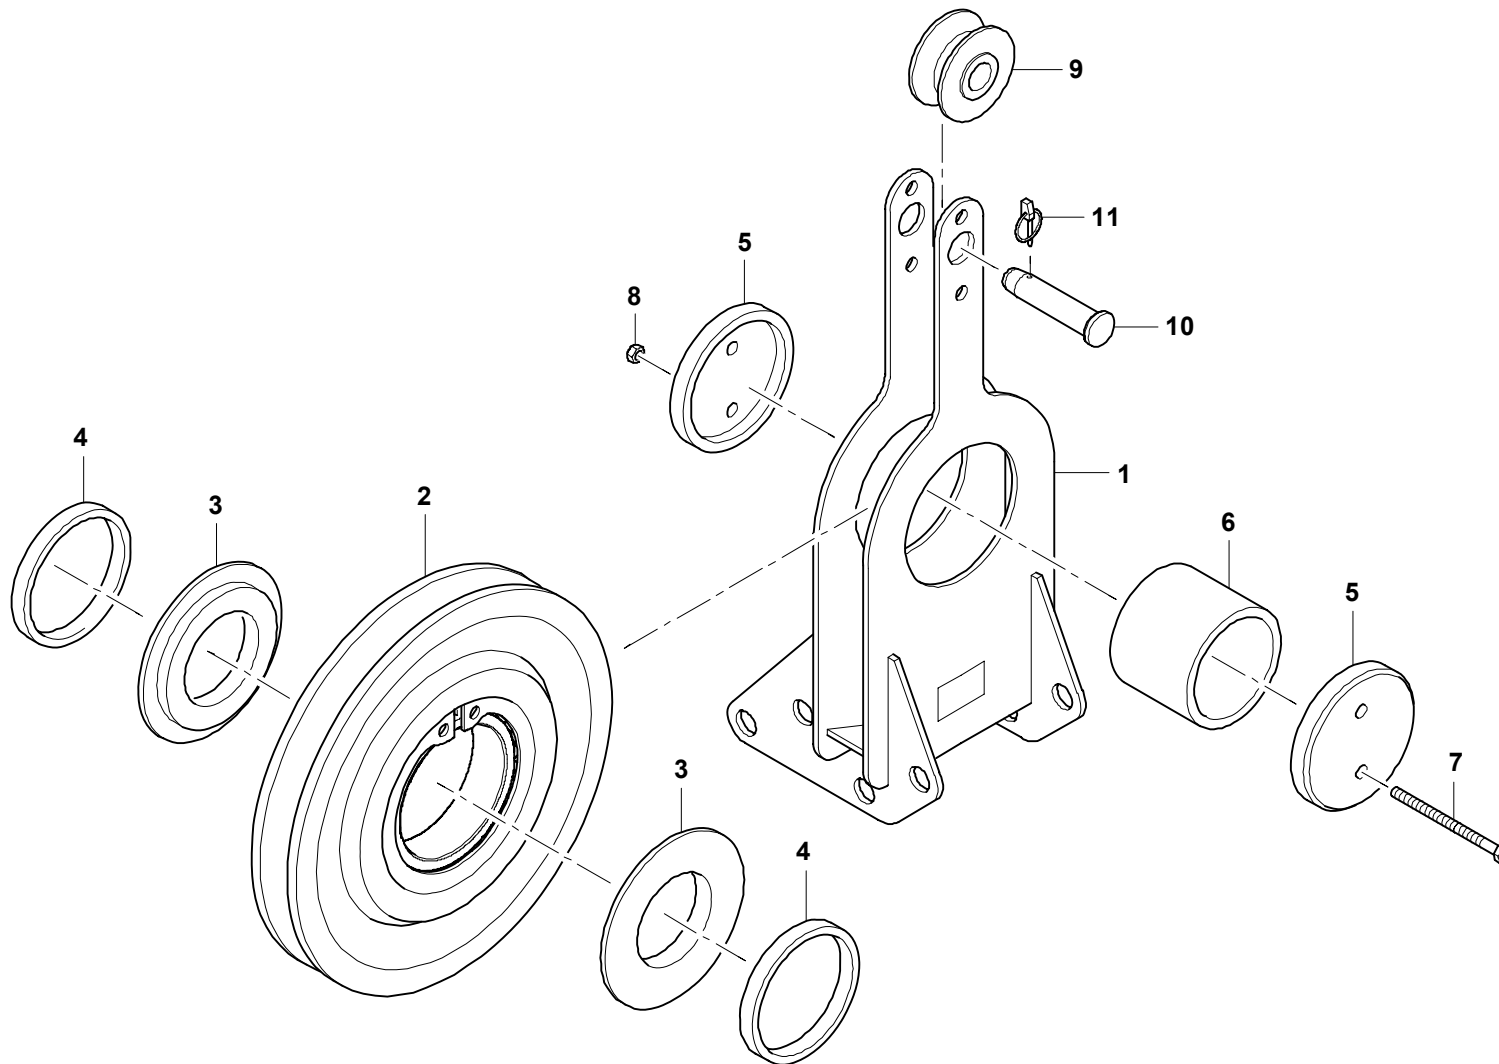

GROVEROLLENHALTER ZSB.
ROLLER HOLDERBILDТАFЕL
PICTORIAL DISPLAY**GMK 6400**
BE 710
G 173

07.11

3187559-ETL A

1/1

3187559-A-BL01-0711-0000